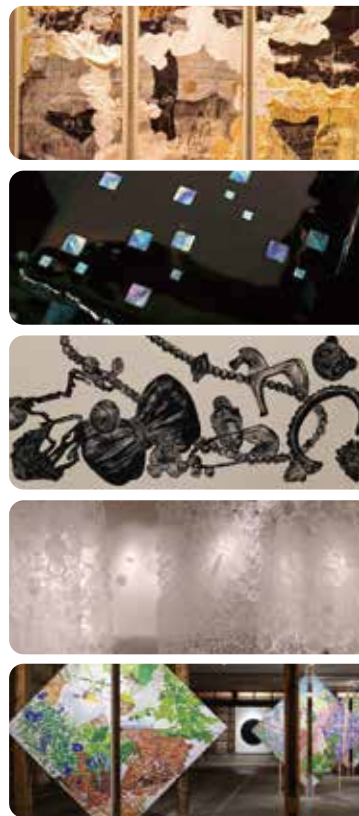

STATEMENT

ARTIST

川中 政宏 @masa_kawanaka
サイト・スペシフィック

城戸 みゆき @miyukido
インスタレーション

葛本 康彰 @kudzumoto_yasuaki
彫刻・インスタレーション

黒川 徹 @kurokawa_toru_
陶造形

小林 明日香 @asuka4842
絵画

呉 雯雯 @p.our.quoi
漆作家
京都市立芸術大学 博士後期課程 在籍

島本 彩 @ayabe_aya
銅版画メゾチント

出村 実英子 @mieko_demura
インスタレーション

藤野 裕美子 @yumikofujino_
絵画(日本画)

WORKSHOP

ワークショップやライブなどイベントを開催しています

木版画ワークショップ 公開制作

ツツミアスカ
@asukatsutsumi_
開催場所 山門横番所
ワークショップ
日程 3/29-31, 4/5-6
13:00-15:45
所要時間 約15分
参加費 500円~
公開制作
| 日程 ほぼ毎日