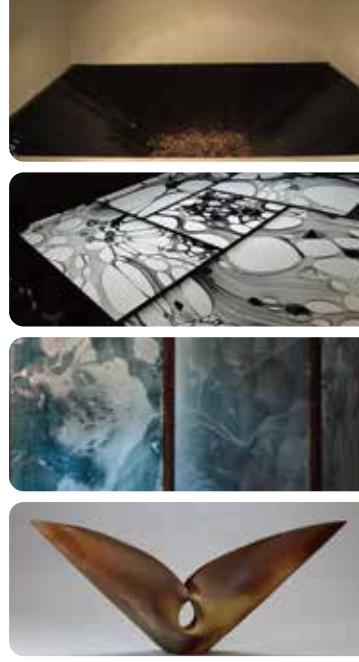

MYORENJI ARTS&CRAFTS FESTIVAL

2025年春 妙蓮寺特別拝観館 まると美術館 プロデュース

始めに、素敵な場所を提供していただいた妙蓮寺さんと、このような機会をいただいたまると美術館実行委員会の中川さんに心からお礼を致します。この機会をいただいた時に、まると美術館の運営の方から「大本山妙蓮寺は、死後の救いよりも、「現世を力強く生きましよう」という教えを広めているお寺です」というお話しを伺い、この場所で現代アートの展示を行うことに意義を感じてしまいました。(勝手にですが…)
現世は今、様々のことや思惑が絡み合い、過敏で危うく、

過多で短絡的です。巨大なスケールの力、刺激のある喧伝や言葉が、本来知るべきこと、考えなければならぬことを覆い隠され埋もれていきます。こうした現世でも、吞まれず惑わされず力強く活動されている現代の作家達が、200年以上も前に完成されているこちらの空間を昇華させた姿をこのような教えを説かれた日蓮聖人への奉納のような形になればと思います。

高橋 タカ キュレーター / メトロポリタン福寿創
@air_fukujusou