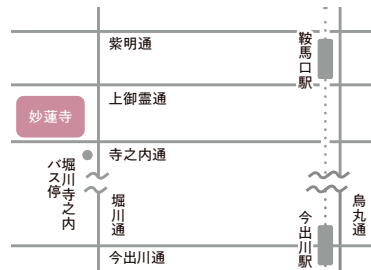

12:00-19:00 参加費 / 無料 場所 / スタジオ・ツキミソウ 京都市左京区岡崎天王町76-8

VENUE

大本山 妙蓮寺

日像聖人により開かれた法華宗の大本山。天正15年に完成した聚楽第とともに現在の西陣に移転する。長谷川等伯の襖絵を筆頭に、枯山水の石庭の真ん中に配された秀吉由来の臥牛石、本阿弥光悦が記した立正安国論、両袖門番の山門や袴形鐘楼など、数多くの文化財を有する。

OUTLINE

期間 3月22日(土) - 4月6日(日)
時間 10:00 - 16:00(最終受付 / 15:45)
18:00 - 20:00(土曜日のみ / 最終受付 / 19:45)
休館日 毎週水曜日
拝観料 800円(小学生以下、障がい者手帳持参者無料)